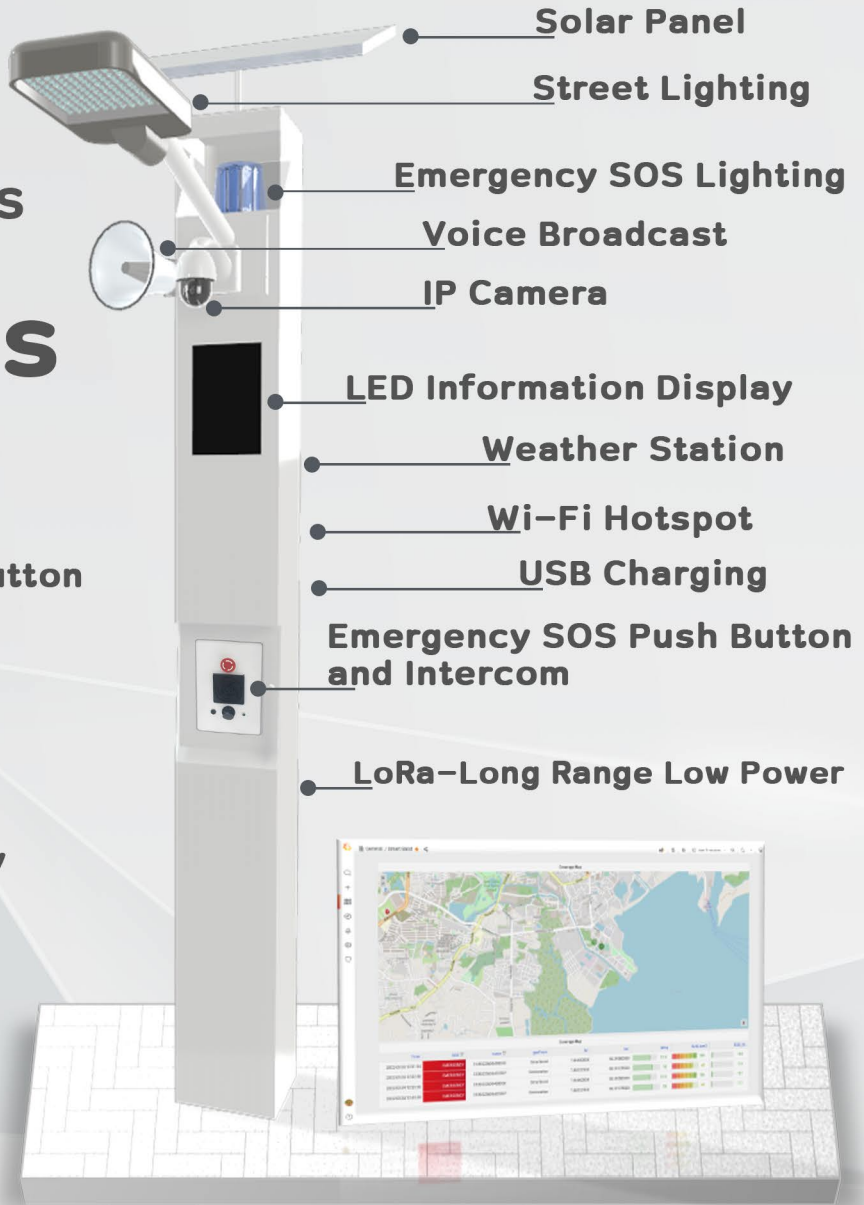

Smart Pole

เสาไฟอัจฉริยะแบบครบวงจร

Features

- ✓ Smart Transmission LoRa
- Long Range / Low Power
- ✓ Smart Emergency SOS Push Button and Intercom
- ✓ Smart Street Lighting
- ✓ Smart Weather Station
- ✓ Smart LED Information Display
- ✓ Smart Wi-Fi Hotspot
- ✓ Smart Security IP Cam
- ✓ Smart Voice Broadcast

Solar Panel
- แผงโซลาร์เซลล์ผลิตพลังงานจากแสงอาทิตย์

Street Lighting
- โคมไฟแสงสว่างส่องถนน

Emergency SOS Lighting
- สัญญาณไฟฉุกเฉิน

Weather Station
- ตรวจสอบวัดคุณภาพอากาศ ค่าความชื้น ค่าอุณหภูมิ ค่าฝุ่นละอองขนาดเล็ก PM2.5/CO/CO₂/Temp/Humid

IP Camera
- กล้องวงจรปิดดูแลความปลอดภัย

LED Information Display
- จอแสดงผลตรวจวัดคุณภาพอากาศ

Emergency SOS Push Button and Intercom
- ปุ่มกดร้องขอความช่วยเหลือฉุกเฉิน

LoRa - Long Range Low Power
- การสื่อสารข้อมูล รับ-ส่ง ในระยะทางไกล รัศมี 10 กิโลเมตร และใช้พลังงานต่ำ